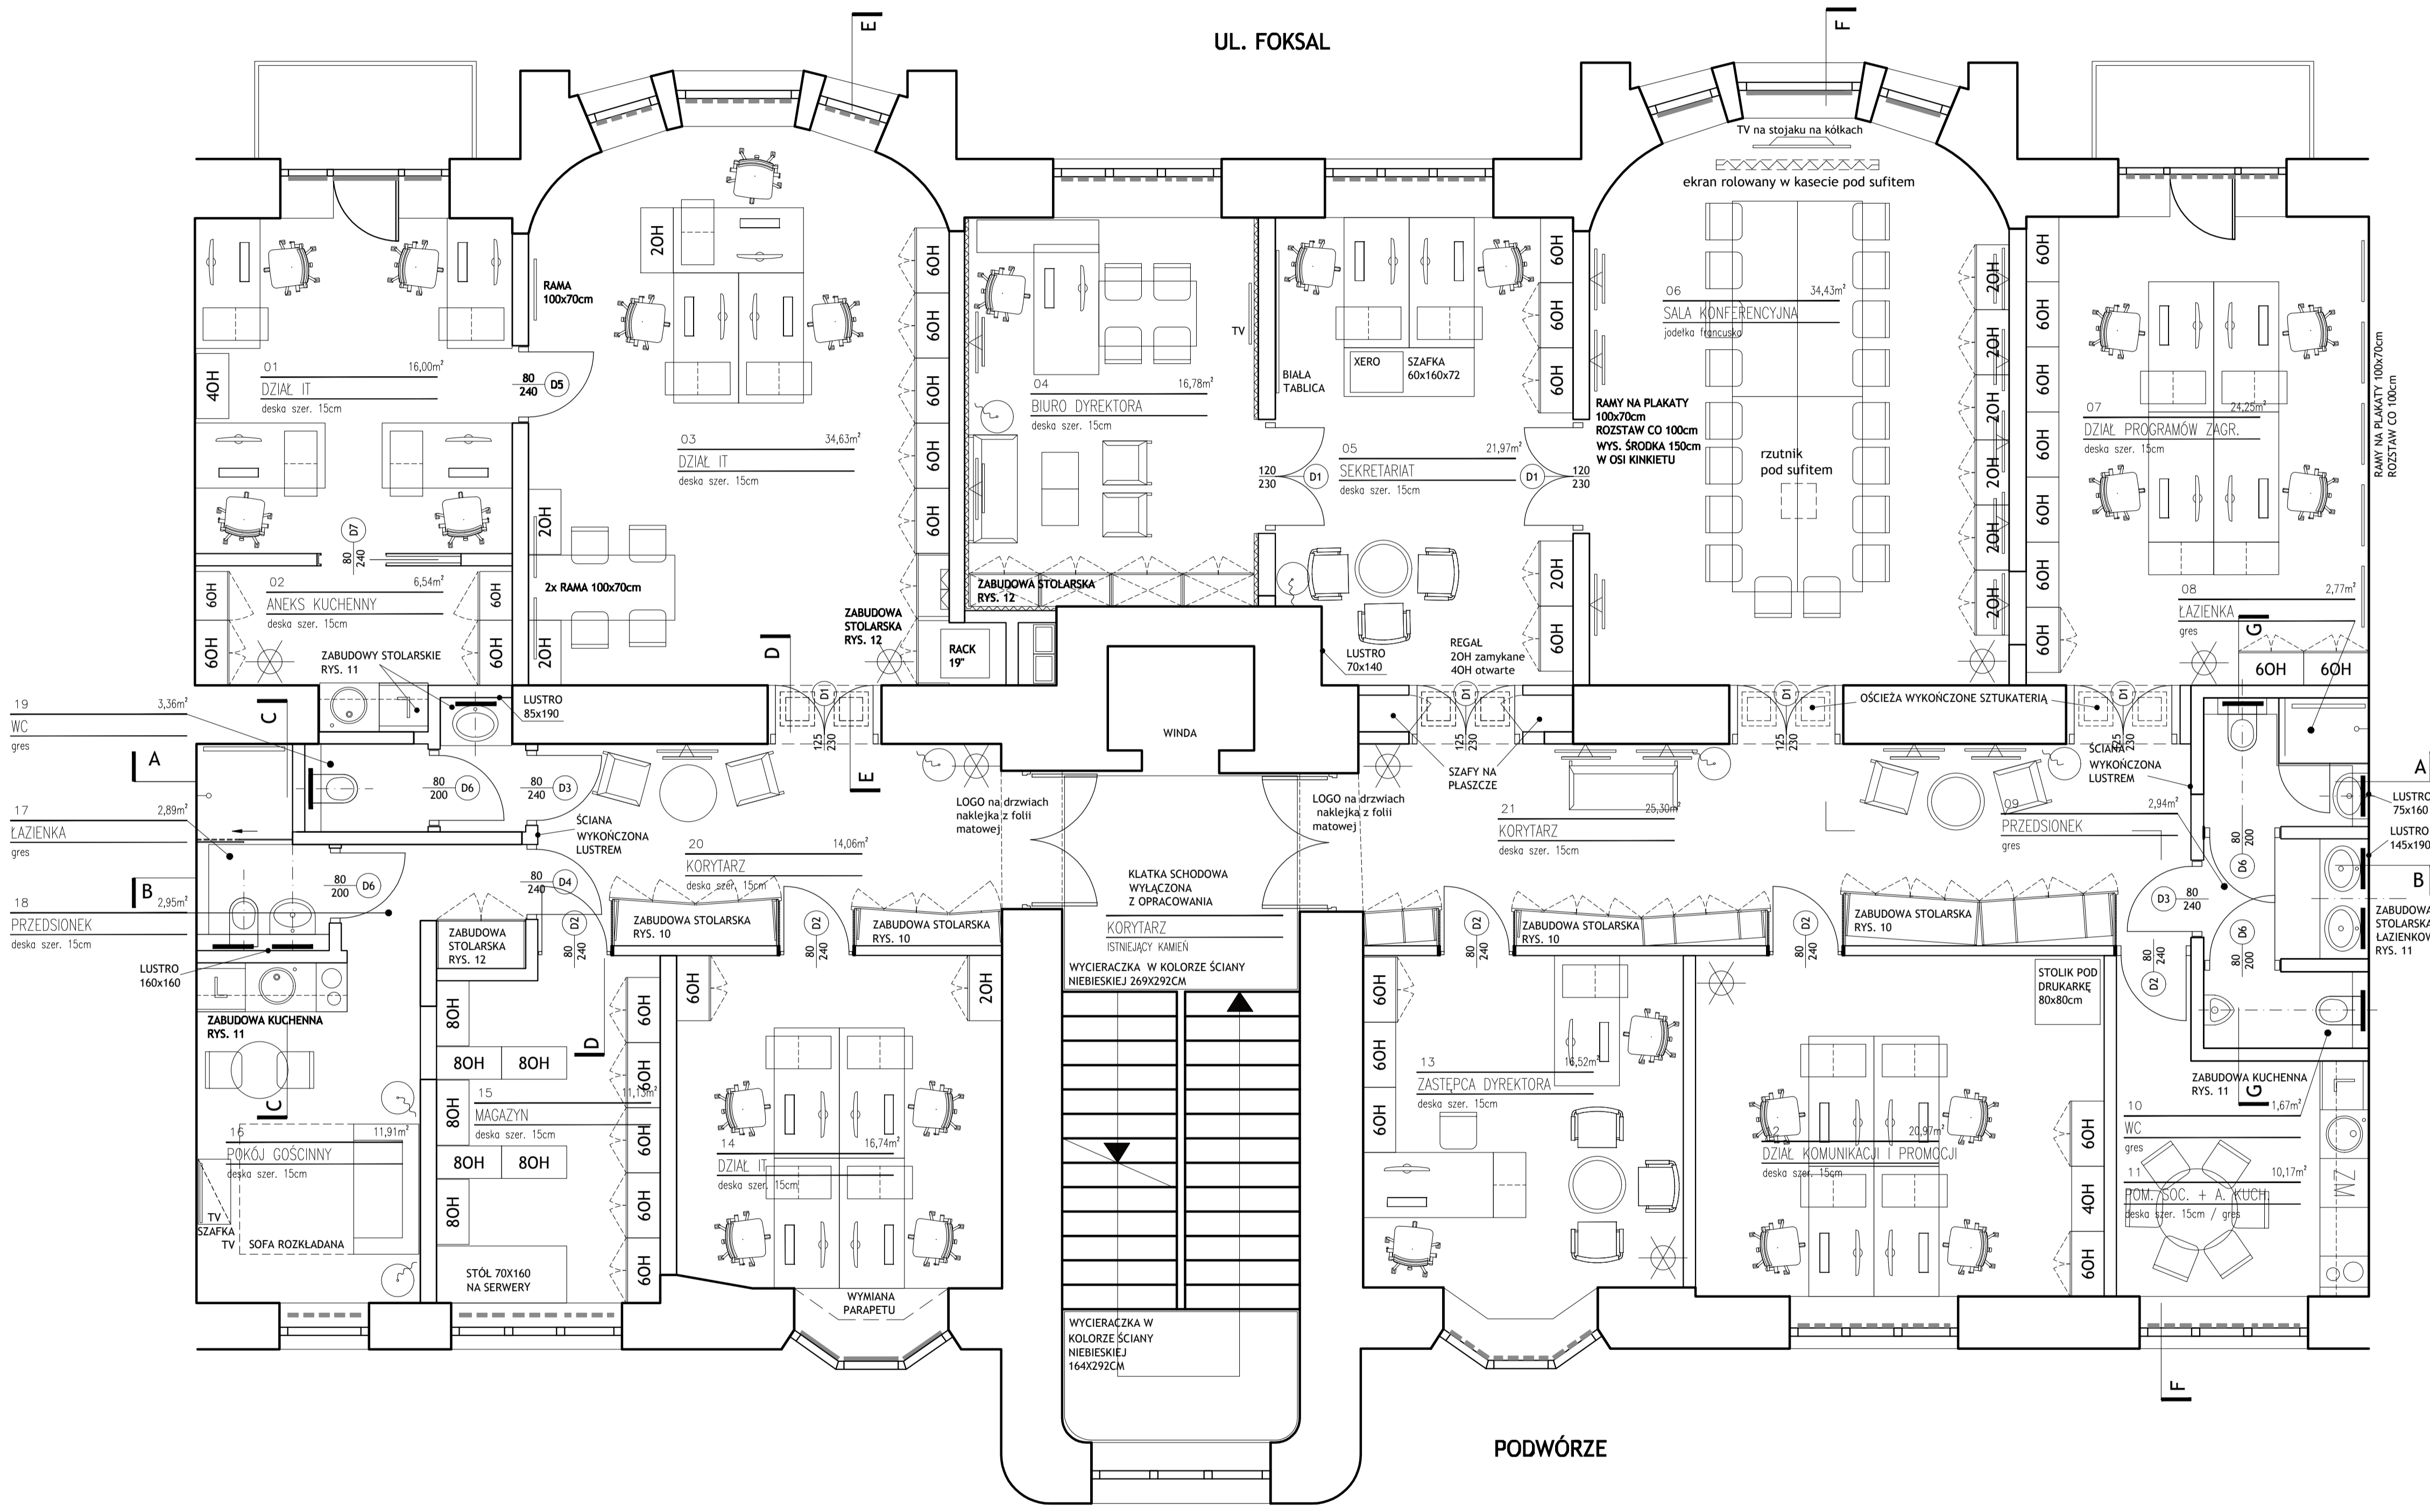

UL. FOKSAL

PODWÓRZE

UWAGI:

LEGENDA:

- pomocnik niski przybiurkowy 80x40cm (rysowany obok biurka o wysokości biurka, pod biurkiem - niższy)
- 60H szafka lub szafa 80x42 zamknięta na zamek baszkwilowy
- 60H regał otwarty 80x40cm (2-8 OH - wysokości normalatywne)
- 60H szafa 60x42 zamknięta na zamek baszkwilowy
- izolacja akustyczna
- roleta
- roleta (blackout)
- rama na plakat 100x70cm wysokość środka 150cm rozstaw 100 cm w osi kinkietu kinkiet obrazkowy montaż na wys. 210cm
- kinkiet łazienkowy hermetyczny (IP44) montaż na wys. 210cm
- lampa stojąca
- krzesło pracownicze
- krzesło konferencyjne
- sofa dwuosobowa
- fotel
- stolik kwadratowy 45x45cm
- stolik okrągły 960cm
- wieszak

kacper gronkiewicz architekt

TEMAT:
PROJEKT ARANŻACJI WNETRZ
BIURA INSTYTUTU KSIĄŻKI
UL. FOKSAL 17 W WARSZAWIE

INWESTOR:
INSTYTUT KSIĄŻKI
PL. DEFIŁAD 1 (PKiN) p.IX.pok.911, 00-901 WARSZAWA
(+48) 22 656 63 86, WARSZAWA@INSTYTUTKSIAZKI.PL

PROJEKTANT:
KACPER GRONKIEWICZ ARCHITEKT
UL.NOAKOWSKIEGO 8/23 | 00-666 WARSZAWA
WWW.KACPERGRONKIEWICZ.PL
TEL. +48 510 037 602

ZAPROJEKTOWAŁ:
mgr inż. arch. Kacper Gronkiewicz, MOIA, nr upr. MA/007/13

(upr. do proj. bez ogr. w spec. arch.-bud.)

OPRACOWAŁ:
Borys Lewandowski

FAZA:
PROJEKT PRZETARGOWO-WYKONAWCZY

TRESC RYSUNKU:

RZUT ARANŻACJI I ZABUDÓW STOL.

NR RYSUNKU: 05

BRANŻA:	CE. RYS.	REWIZJA:	SZALAC:	DATA:
129 ARCH	00	1:50	2017/11/03	

PRAWA AUTORSKIE DO TEGO RYSUNKU SĄ ZASTRZEŻONE